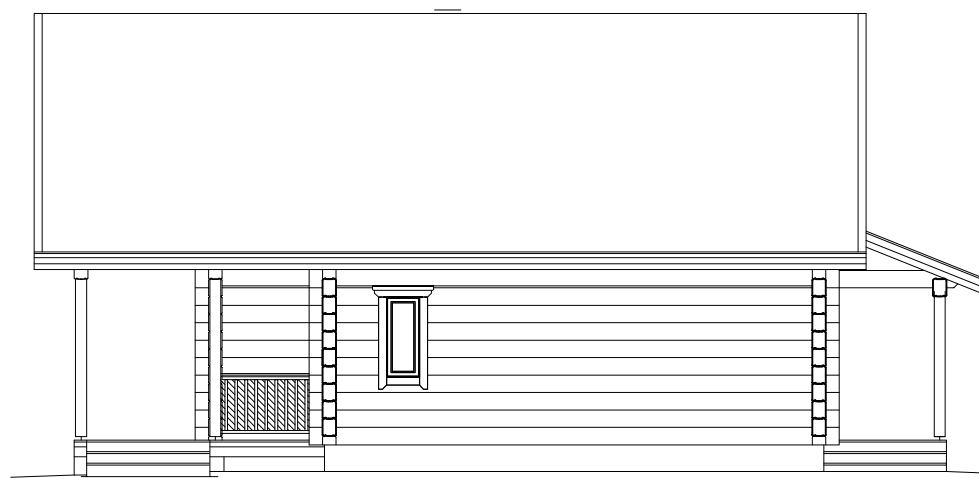

# HELIKE

1. ETASJE

BYA	172,5 m <sup>2</sup>
BRA	109,3 m <sup>2</sup>
TERRASSER OG BALKONGER	45,1 m <sup>2</sup>
CARPORT	-

# HELIKE

2. ETASJE

BYA	172,5 m <sup>2</sup>
BRA	109,3 m <sup>2</sup>
TERRASSER OG BALKONGER	45,1 m <sup>2</sup>
CARPORT	-

HELIKE