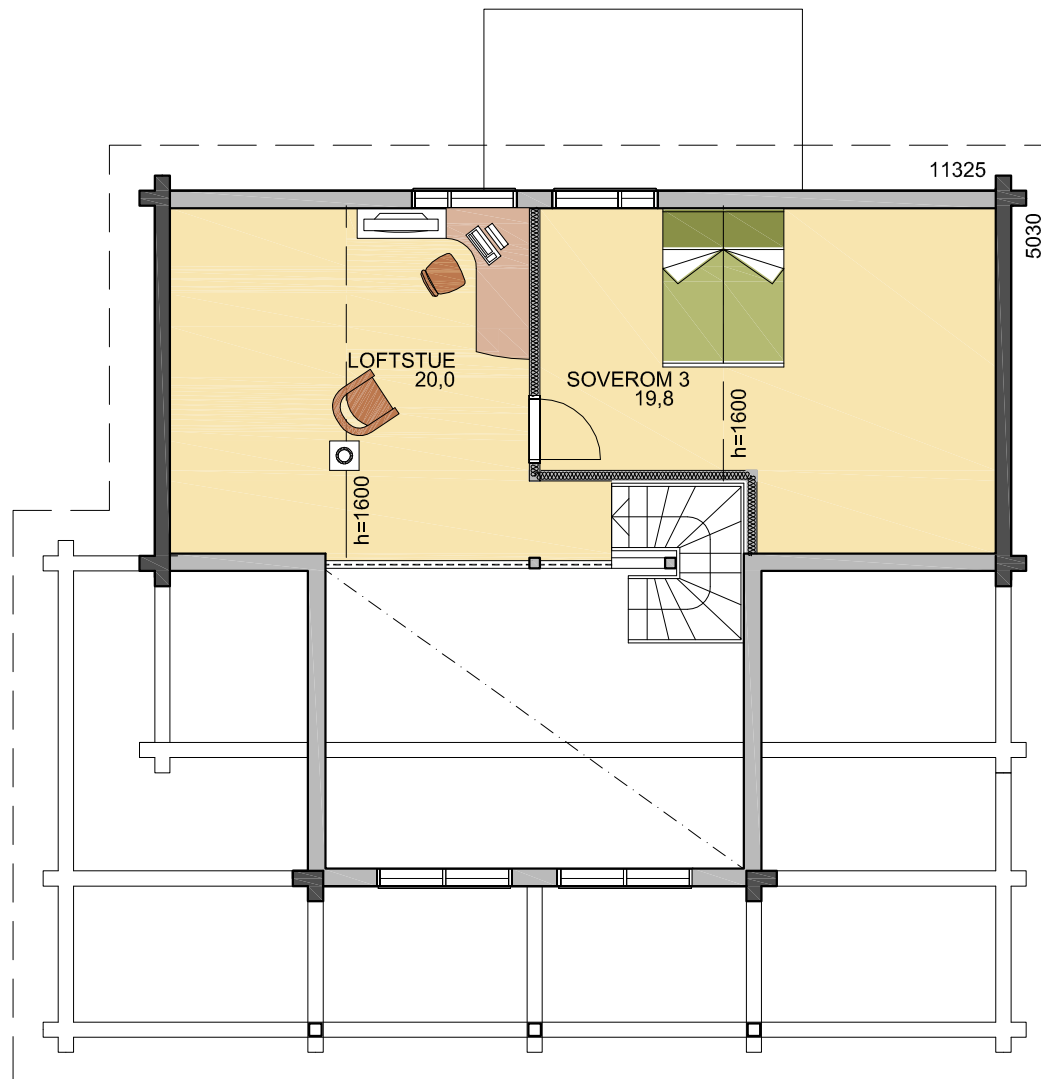

# HELIKE

1. ETASJE

BYA	172,5 m <sup>2</sup>
BRA	109,3 m <sup>2</sup>
TERRASSER OG BALKONGER	45,1 m <sup>2</sup>
CARPORT	-

# HELIKE

2. ETASJE

BYA	172,5 m <sup>2</sup>
BRA	109,3 m <sup>2</sup>
TERRASSER OG BALKONGER	45,1 m <sup>2</sup>
CARPORT	-

HELIKE