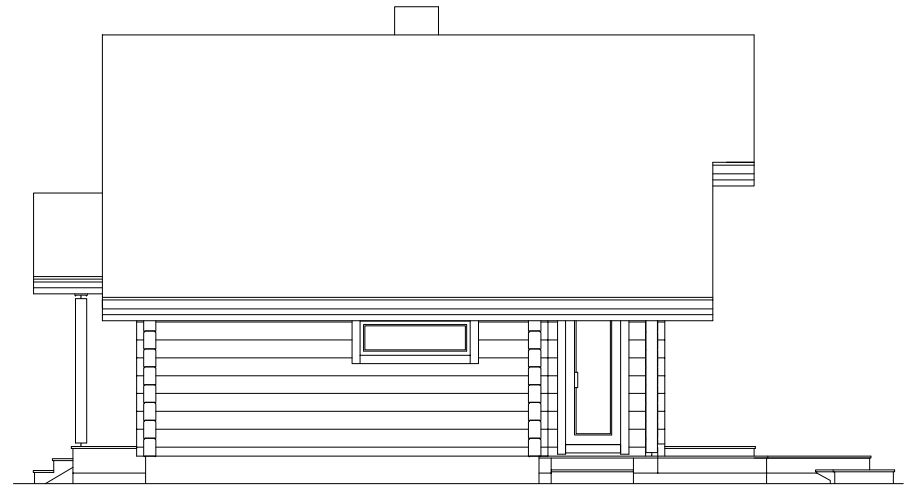

# HEBE

1. ETASJE

BYA	111,2 m <sup>2</sup>
BRA	70,0 m <sup>2</sup>
TERRASSER OG BALKONGER	39,2 m <sup>2</sup>
CARPORT	-

# HEBE

2. ETASJE

BYA	111,2 m <sup>2</sup>
BRA	70,0 m <sup>2</sup>
TERRASSER OG BALKONGER	39,2 m <sup>2</sup>
CARPORT	-

HEBE