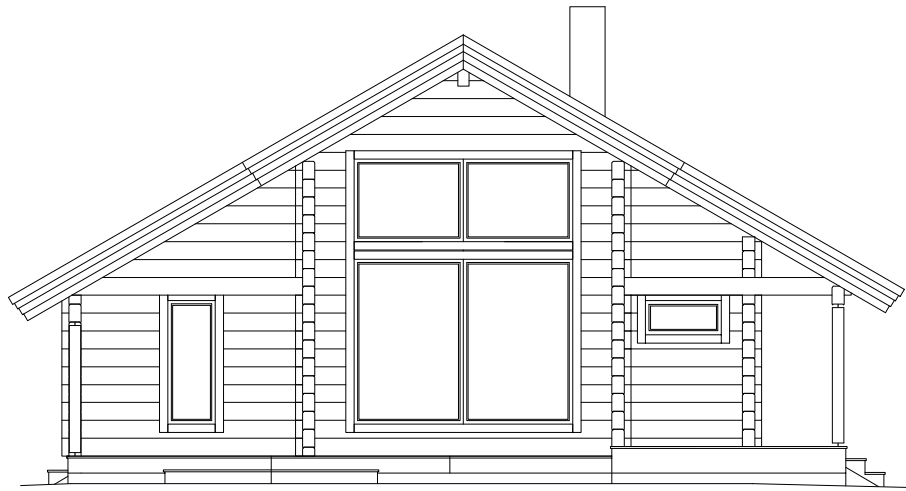

# HEBE

1. ETASJE

BYA	111,2 m <sup>2</sup>
BRA	70,0 m <sup>2</sup>
TERRASSER OG BALKONGER	39,2 m <sup>2</sup>
CARPORT	-

# HEBE

2. ETASJE

BYA	111,2 m <sup>2</sup>
BRA	70,0 m <sup>2</sup>
TERRASSER OG BALKONGER	39,2 m <sup>2</sup>
CARPORT	-

HEBE