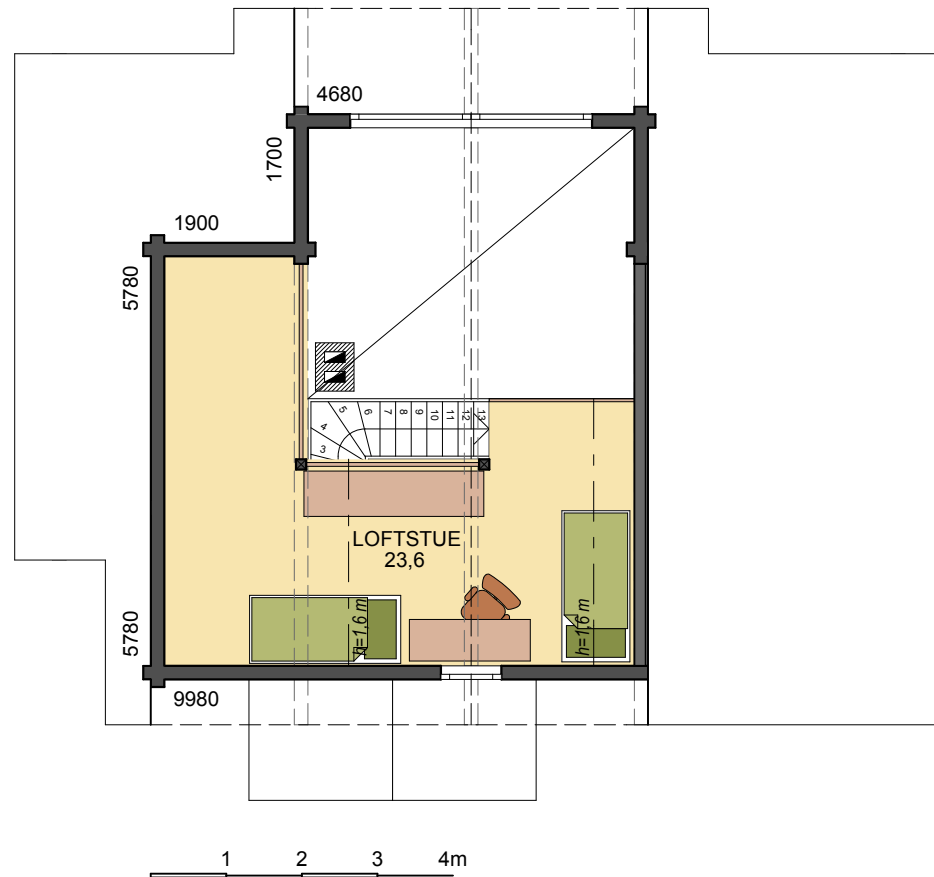

# HEBE

1. ETASJE

BYA	111,2 m <sup>2</sup>
BRA	70,0 m <sup>2</sup>
TERRASSER OG BALKONGER	39,2 m <sup>2</sup>
CARPORT	-

# HEBE

2. ETASJE

BYA	111,2 m <sup>2</sup>
BRA	70,0 m <sup>2</sup>
TERRASSER OG BALKONGER	39,2 m <sup>2</sup>
CARPORT	-

HEBE