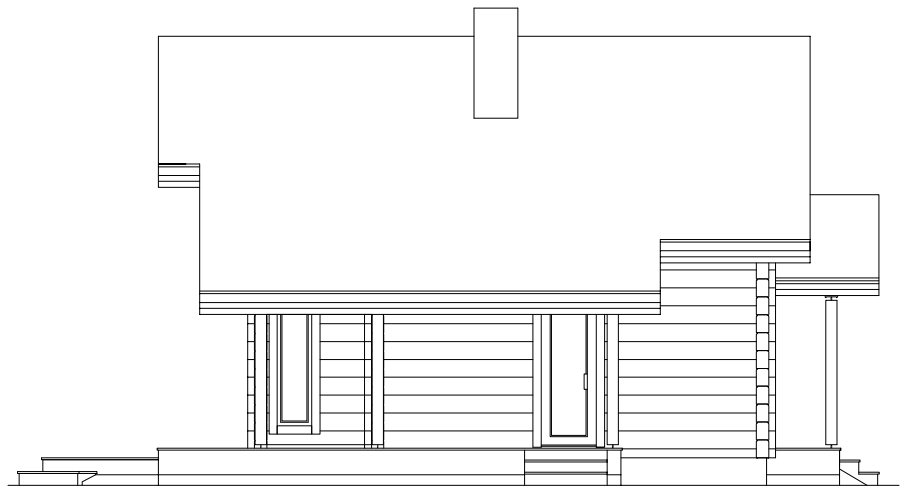

# HEBE

1. ETASJE

BYA	111,2 m <sup>2</sup>
BRA	70,0 m <sup>2</sup>
TERRASSER OG BALKONGER	39,2 m <sup>2</sup>
CARPORT	-

# HEBE

2. ETASJE

BYA	111,2 m <sup>2</sup>
BRA	70,0 m <sup>2</sup>
TERRASSER OG BALKONGER	39,2 m <sup>2</sup>
CARPORT	-

HEBE