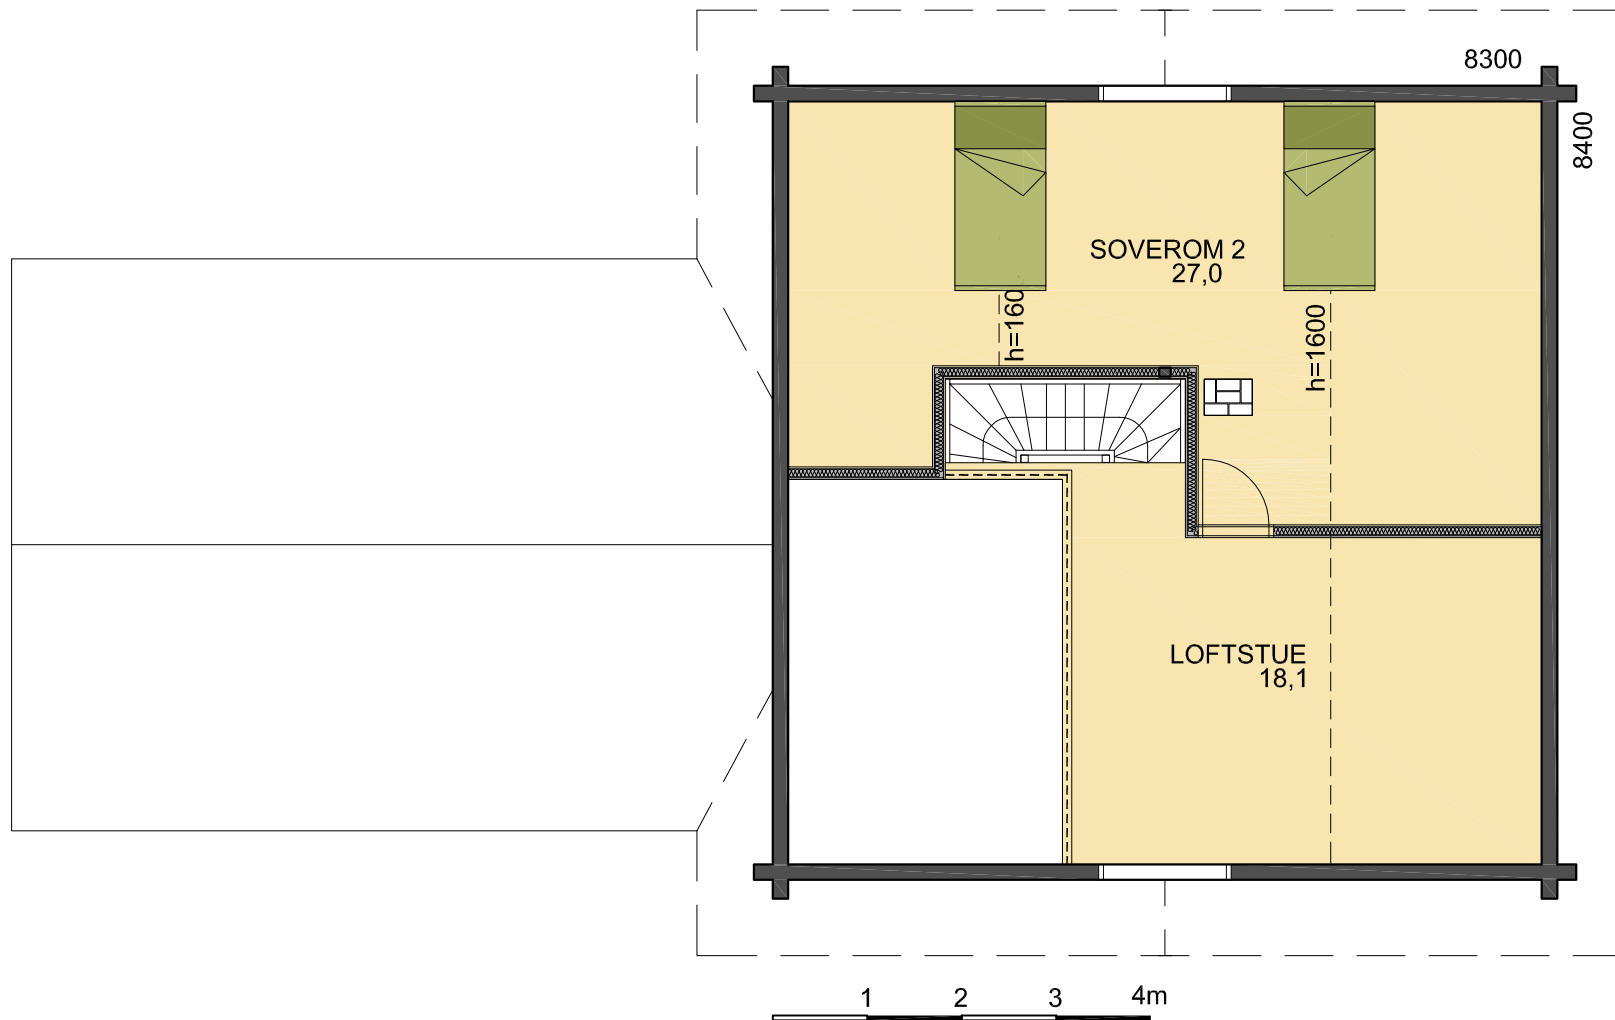

# APOLLO

1. ETASJE

BYA	143,3 m <sup>2</sup>
BRA	108,3 m <sup>2</sup>
TERRASSER OG BALKONGER	17,6 m <sup>2</sup>
CARPORT	-

# APOLLO

2. ETASJE

BYA	143,3 m <sup>2</sup>
BRA	108,3 m <sup>2</sup>
TERRASSER OG BALKONGER	17,6 m <sup>2</sup>
CARPORT	-

APOLLO