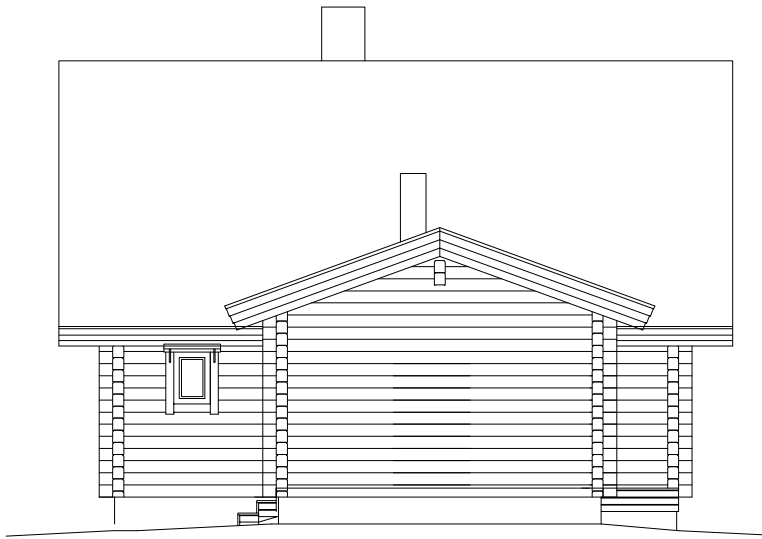

# APOLLO

1. ETASJE

BYA	143,3 m <sup>2</sup>
BRA	108,3 m <sup>2</sup>
TERRASSER OG BALKONGER	17,6 m <sup>2</sup>
CARPORT	-

# APOLLO

2. ETASJE

BYA	143,3 m <sup>2</sup>
BRA	108,3 m <sup>2</sup>
TERRASSER OG BALKONGER	17,6 m <sup>2</sup>
CARPORT	-

APOLLO