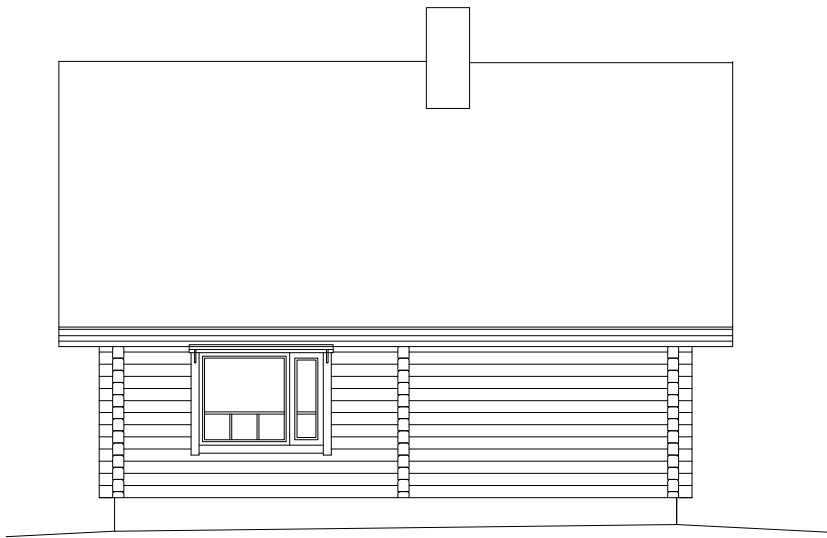

# APOLLO

1. ETASJE

BYA	143,3 m <sup>2</sup>
BRA	108,3 m <sup>2</sup>
TERRASSER OG BALKONGER	17,6 m <sup>2</sup>
CARPORT	-

# APOLLO

2. ETASJE

BYA	143,3 m <sup>2</sup>
BRA	108,3 m <sup>2</sup>
TERRASSER OG BALKONGER	17,6 m <sup>2</sup>
CARPORT	-

APOLLO